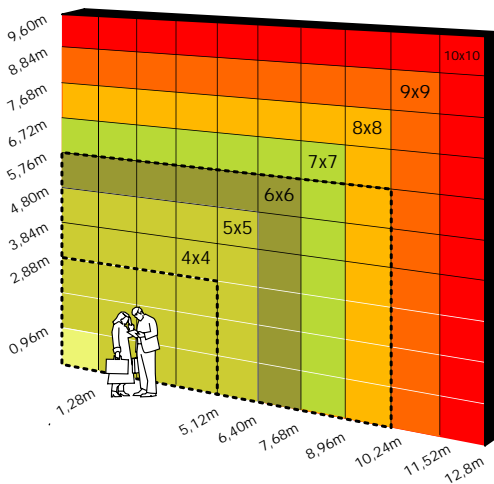

Led Videowand

Modulsystem 20/10 LM-RGB2500

side of unit

Pixelkarte

Modul

Jedes denkbare Format und Grösse ist durch die Modulbauweise darstellbar.