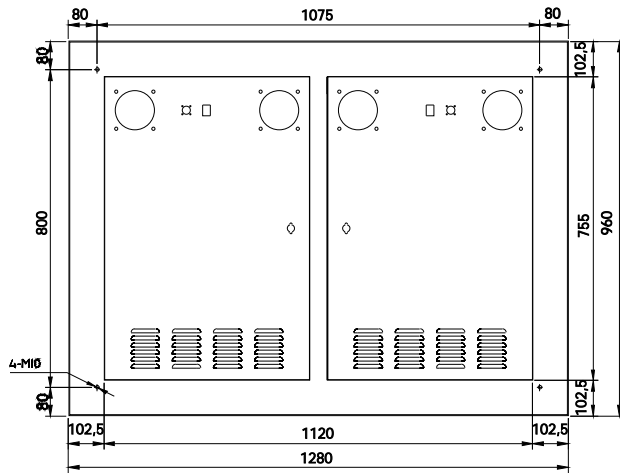

Led Videowand

Modulsystem 20/10 LM-RGB2500

side of unit

Pixelkarte

Modul

Jedes denkbare Format und Grösse ist durch die Modulbauweise darstellbar.