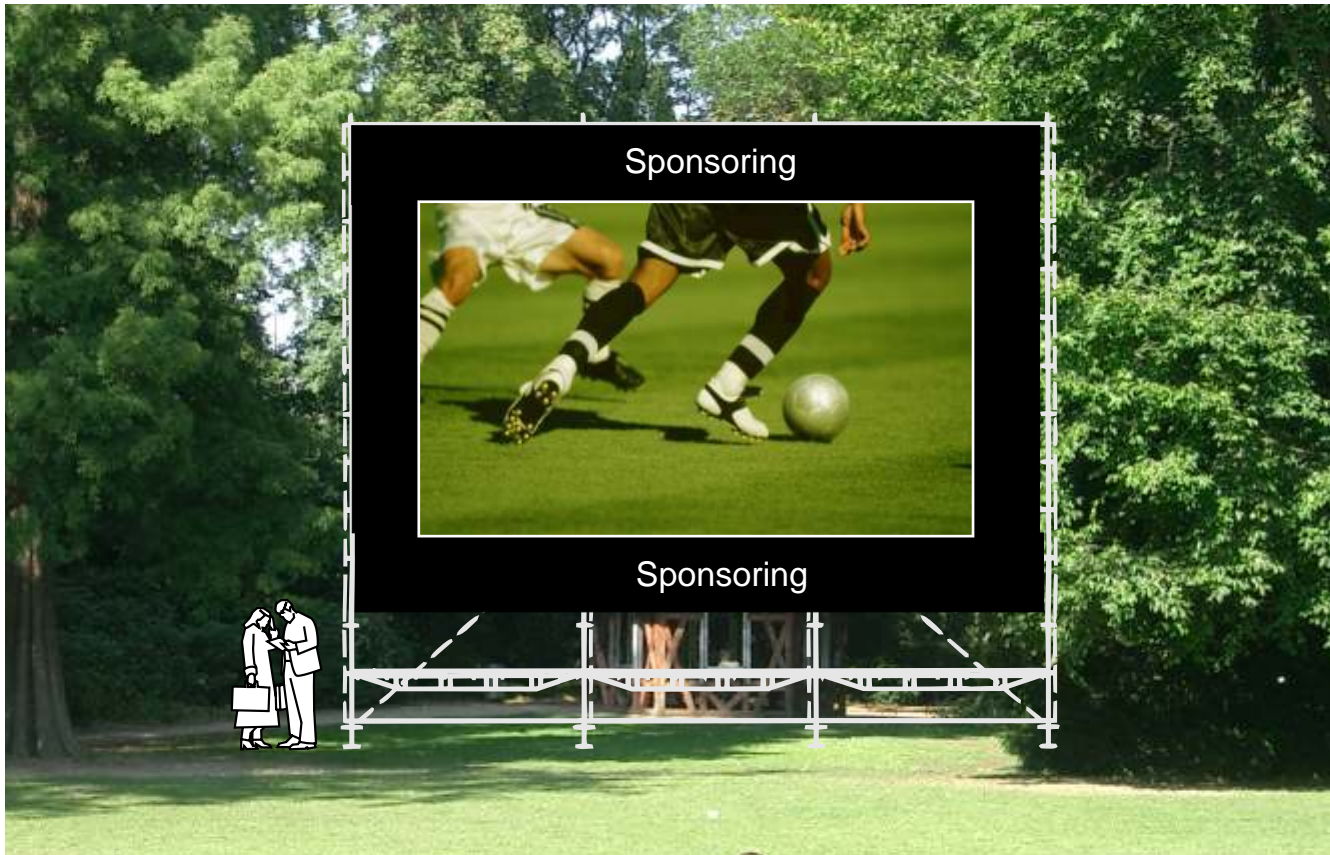

## Preisbeispiel für Led Videowand ca 25m<sup>2</sup>

### Led Videowand Modulsystem 20/10 LM-RGB2500

Videowandgröße: 640x384cm (24,57m<sup>2</sup>)

Seitenverhältnis: 16 / 9

Auflösung (Pixelpitch): physikalisch 20mm, virtuell 10mm

Helligkeit: 6500 cd/m<sup>2</sup>

## Eventeinsätze

Darmstadt Public Viewing; X 15, 18 qm  
Essen Public Viewing; RX 20-10; 25 qm