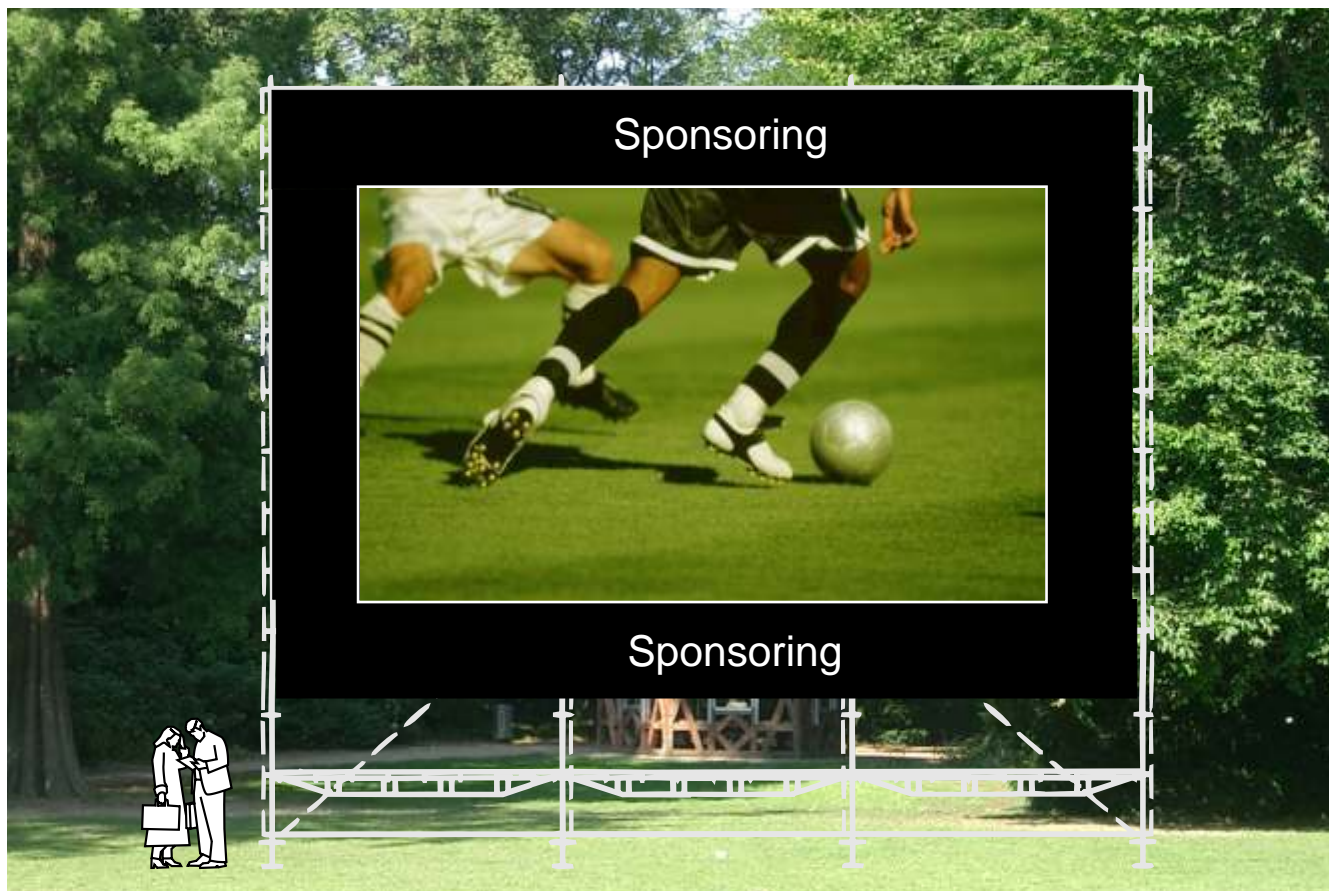

Preisbeispiel für Led Videowand ca 37m²

Led Videowand Modulsystem 20/10 LM-RGB2500

Videowandgröße: 768x480cm (36,86m²)

Seitenverhältnis: 16 / 9

Auflösung (Pixelpitch): physikalisch 20mm, virtuell 10mm

Helligkeit: 6500 cd/m²

Led-Anzahl/Pixel: 2R; 1PG;1B

Gewicht: 1790 KG

Modul

Mietpreis für die Dauer der Fussball WM 2010 (11.06.-11.07.10)

44.600 Euro zzgl. MwSt.

www.videoboards.info Tel 06151 / 66 71 87 0

Fax: 06151 / 66 71 87 27

Eventeinsätze

Darmstadt Public Viewing; X 15, 18 qm
Essen Public Viewing; RX 20-10; 25 qm

Eventeinsätze

Saarbrücken WM 06; RX 20-10; 25 Qm
Potsdam WM 06; RX 20-10; 25 Qm